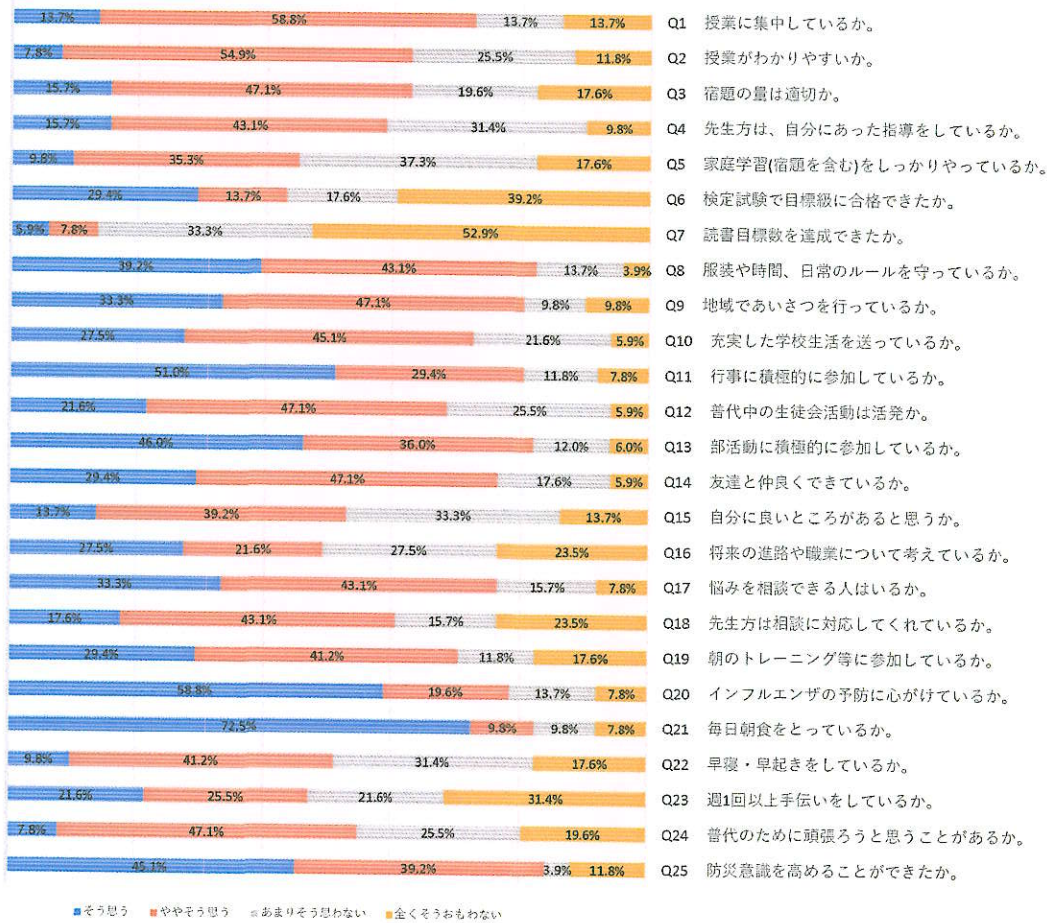

【令和4年度 学校評価結果】

保護者の皆様にはすでにお知らせしているところです。今年度の学校評価は大変厳しい結果となりましたが、職員一同真摯に受け止め改善を図っていきます。課題は多いですが、一つ一つ丁寧に粘り強く取り組んでいきたいと考えます。

生徒アンケート結果【より良い学校づくりのために】

保護者アンケート【より良い学校づくりのために】